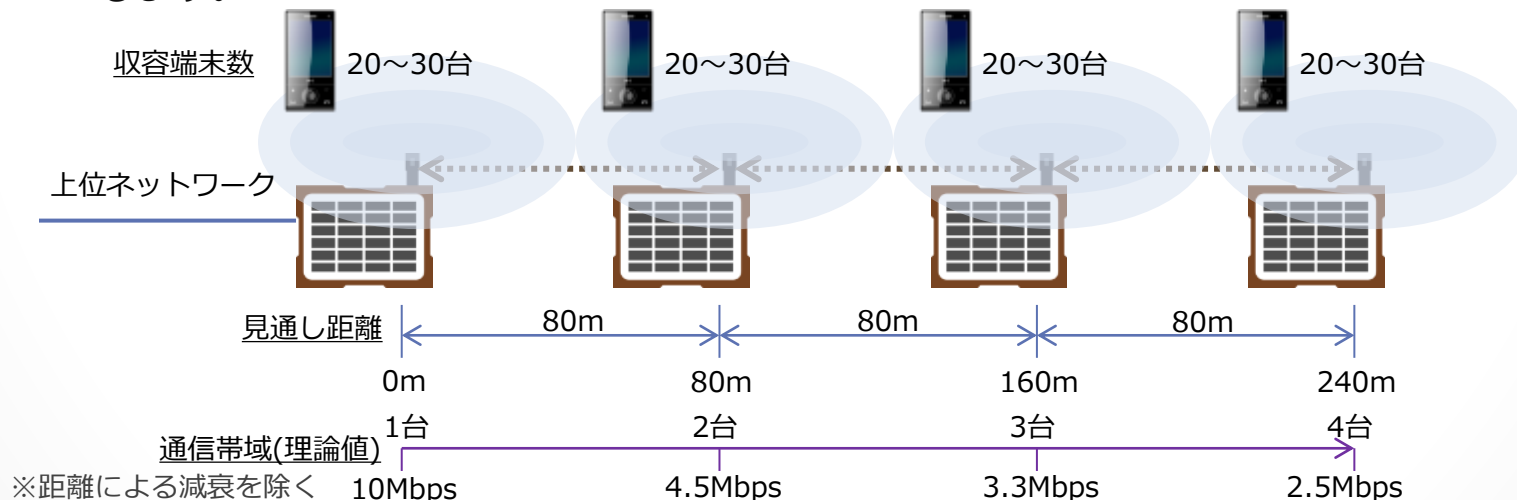

ポジモ概念図

インターネットとの接続方法

New SIMモデル

標準モデルに加え、本体にSIMを内蔵し、
携帯キャリアLTEに接続するSIMモデルも登場。

ポジモ背面
LAN差込口

LANケーブル

ポイント

- 通信キャリアに依存しない(耐災害性)
- 既存設備を活用できる(コスト削減)

通信距離・段数・予想帯域

• ポジモ間の距離

- 最大で見通し100mですが距離が長くなると通信帯域も狭くなります。

• ホップ段数

- ポジモのメッシュリンクはバケツリレー式に段数を増やすことができます。通信帯域は概ね「10/ポジモの台数」Mbpsで計算することができます。

• 収容端末数

- 理論値では255端末/APですが、スマートフォン等の使用感を考慮すると20~30台と想定します。

設置要件

- 方角：**南向き**（日中に日陰とならないこと）
- 仰角：**推奨75°**（90°での設置も可能）
- 荷重：本体約15kg（推奨：アイボルトによる落下防止）
- 設置例写真（施工はエンドユーザ様）

事例：イベント会場でのフリーWi-Fi

Rising Sun Rock Festival

エコな来場者サービス

集客・滞在時間アップ

- 「待ち時間」を有効に使える事で
来場者満足度が向上

ポジモだから...