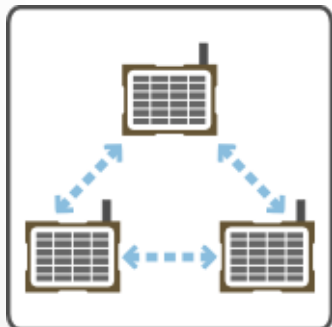

など

ポジモなら解決！

ポジモの特徴

防水・防塵の屋外対応

ソーラーパネルと蓄電池搭載で、電源を自給自足
無日照でも120時間連続で稼働します
(標準モデルで外部への電源出力が無い場合)

一体型で本体が15kg

使いたい場所に使いたい時に**移動して設置**できます

無線LAN親機として1台で半径約100mをWi-Fiエリア化
複数台設置すると**自動で中継**、無線LAN中継機としてWi-Fi
エリアを**バケツリレー式に拡大**できます

ポジモ概念図

インターネットとの接続方法

New SIMモデル

標準モデルに加え、本体にSIMを内蔵し、
携帯キャリアLTEに接続するSIMモデルも登場。

ポジモ背面
LAN差込口

LANケーブル

ポイント

- 通信キャリアに依存しない(耐災害性)
- 既存設備を活用できる(コスト削減)