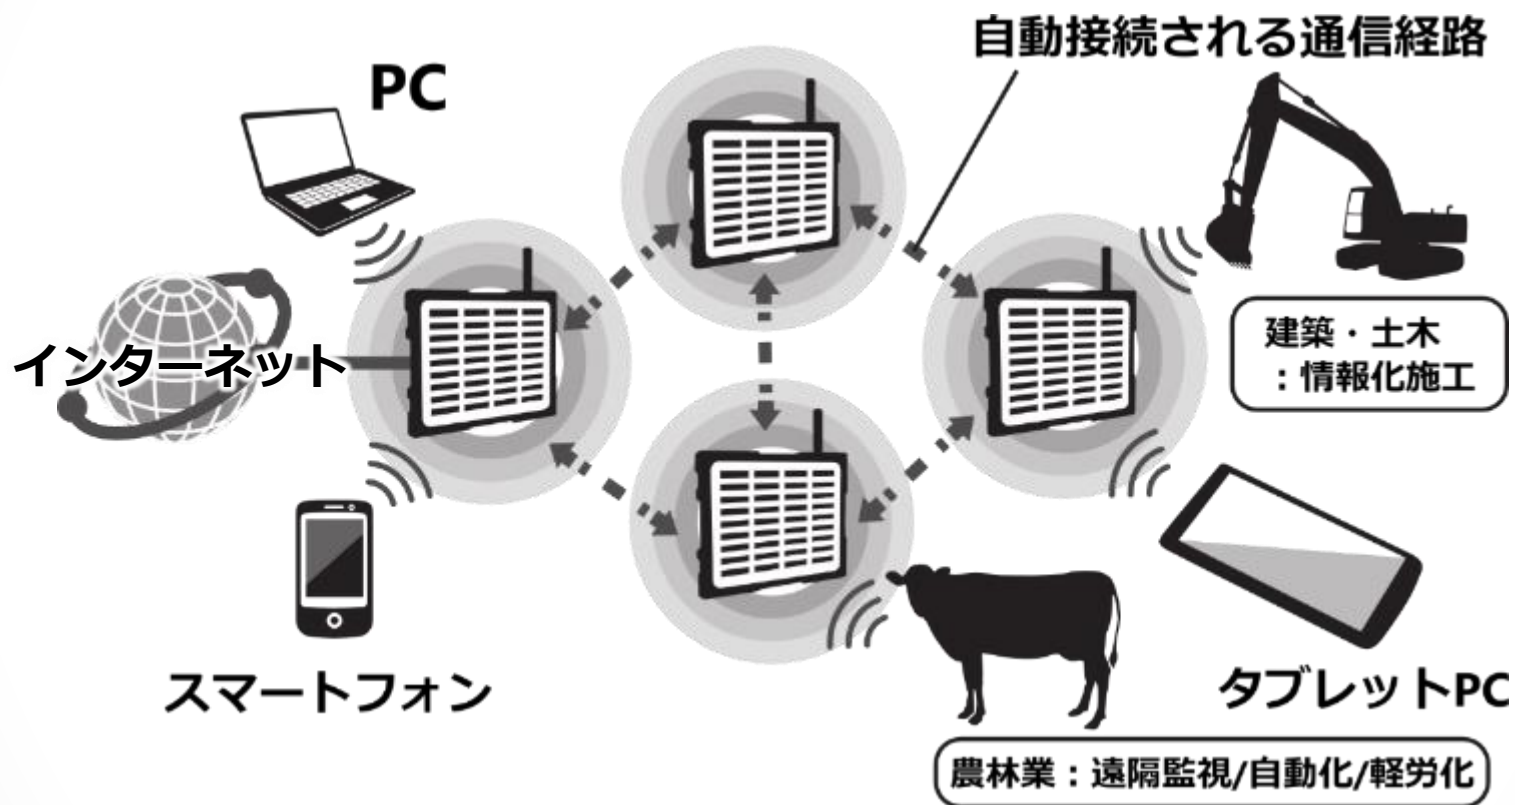

無線LAN (むせんラン) とは、無線通信を利用してデータの送受信を行うLANシステムのことである。ワイヤレスLAN (Wireless LAN、WaveLAN[1])、もしくはそれを略してWLANとも呼ばれる。(Wikipediaより引用)

- **無線LAN 親機** (アクセスポイントとも呼ばれる)
例.) 無線LANルータ、**ポジモ**等
- **無線LAN 子機** (クライアントとも呼ばれる)
例.) ノートPC、スマートフォン、タブレット、ゲーム機等

一方日本人でも…

- 携帯電話会社の多くは1ヶ月あたりのデータ通信量制限(7GBなど)を設けており、Wi-Fiを利用するとその制限に関係なく通信できるため、日本人からもフリーWi-Fi環境が求められています。

**つまりWi-Fiは個人の契約状況に係らず、皆がインターネットを
使える国際標準の無線規格です**

今までは……

屋外でWi-Fi環境を構築する際の課題

- ✓ アクセスポイントに必ず電源が必要
- ✓ 設置に時間がかかり一度設置すると容易に動かせない
- ✓ 屋外対応（防水）の機器が少ない
- ✓ 電波法により電波の出力に制限があるため、1台のアクセスポイントでカバーできる範囲が限られる

など

ポジモなら解決！

ポジモの特徴

防水・防塵の屋外対応

ソーラーパネルと蓄電池搭載で、電源を自給自足
無日照でも120時間連続で稼働します
(標準モデルで外部への電源出力が無い場合)

一体型で本体が15kg

使いたい場所に使いたい時に**移動して設置**できます

無線LAN親機として1台で半径約100mをWi-Fiエリア化
複数台設置すると**自動で中継**、無線LAN中継機としてWi-Fi
エリアを**バケツリレー式に拡大**できます

ポジモ概念図

インターネットとの接続方法

New SIMモデル

標準モデルに加え、本体にSIMを内蔵し、
携帯キャリアLTEに接続するSIMモデルも登場。

ポジモ背面
LAN差込口

LANケーブル

ポイント

- 通信キャリアに依存しない(耐災害性)
- 既存設備を活用できる(コスト削減)