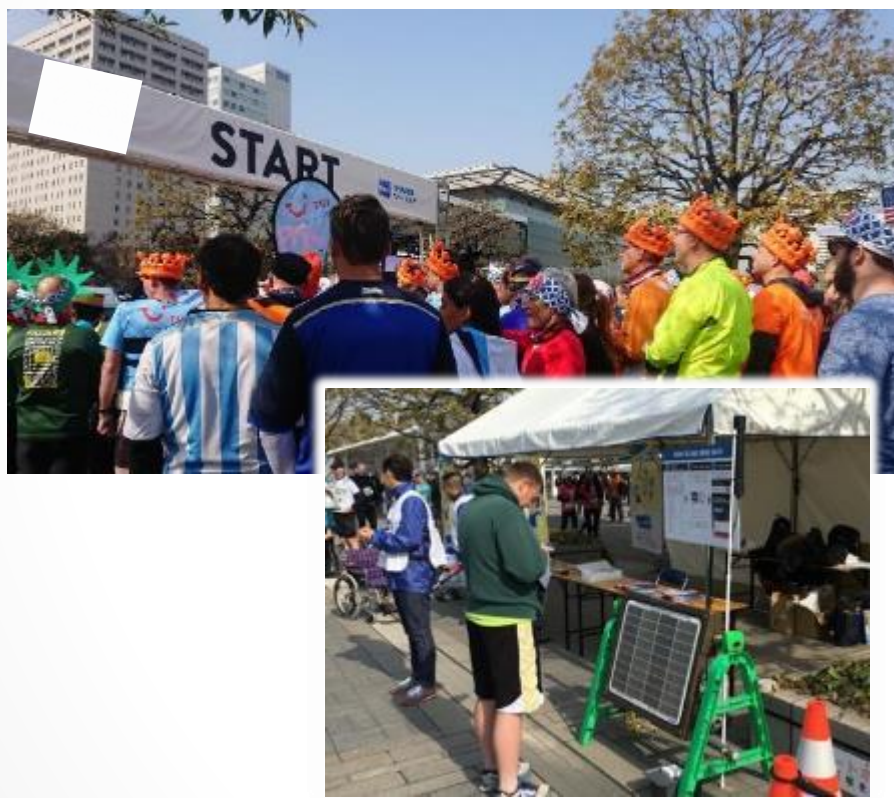

事例：外国人の多いイベントで重宝されるフリーWi-Fi 2018年2月

近畿日本ツーリスト協賛マラソンイベント

インバウンド対策

- 外国人観光客はWi-Fiが必須

集客・滞在時間アップ

- 「待ち時間」を有効に使える事で
来場者満足度が向上

O2Oによる経済効果

- 専用サイトへの誘導、プログラムや
広告の表示

ポジモだから...

発電機不要！ソーラーと電池で稼働
設置・撤去も簡単に行えます